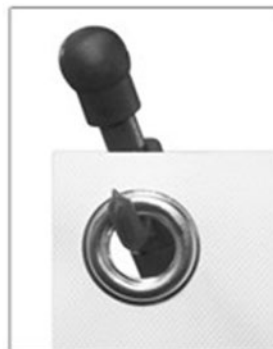

MODE D'EMPLOI

Expositions itinérantes

Structure légère en fibre de carbone et facile au montage.
 Visuel sur bache de 80 x 180 cm ou 80 x 200 cm avec oeillets.
 Mise en place rapide par tension du visuel.
 Usage intérieur uniquement.